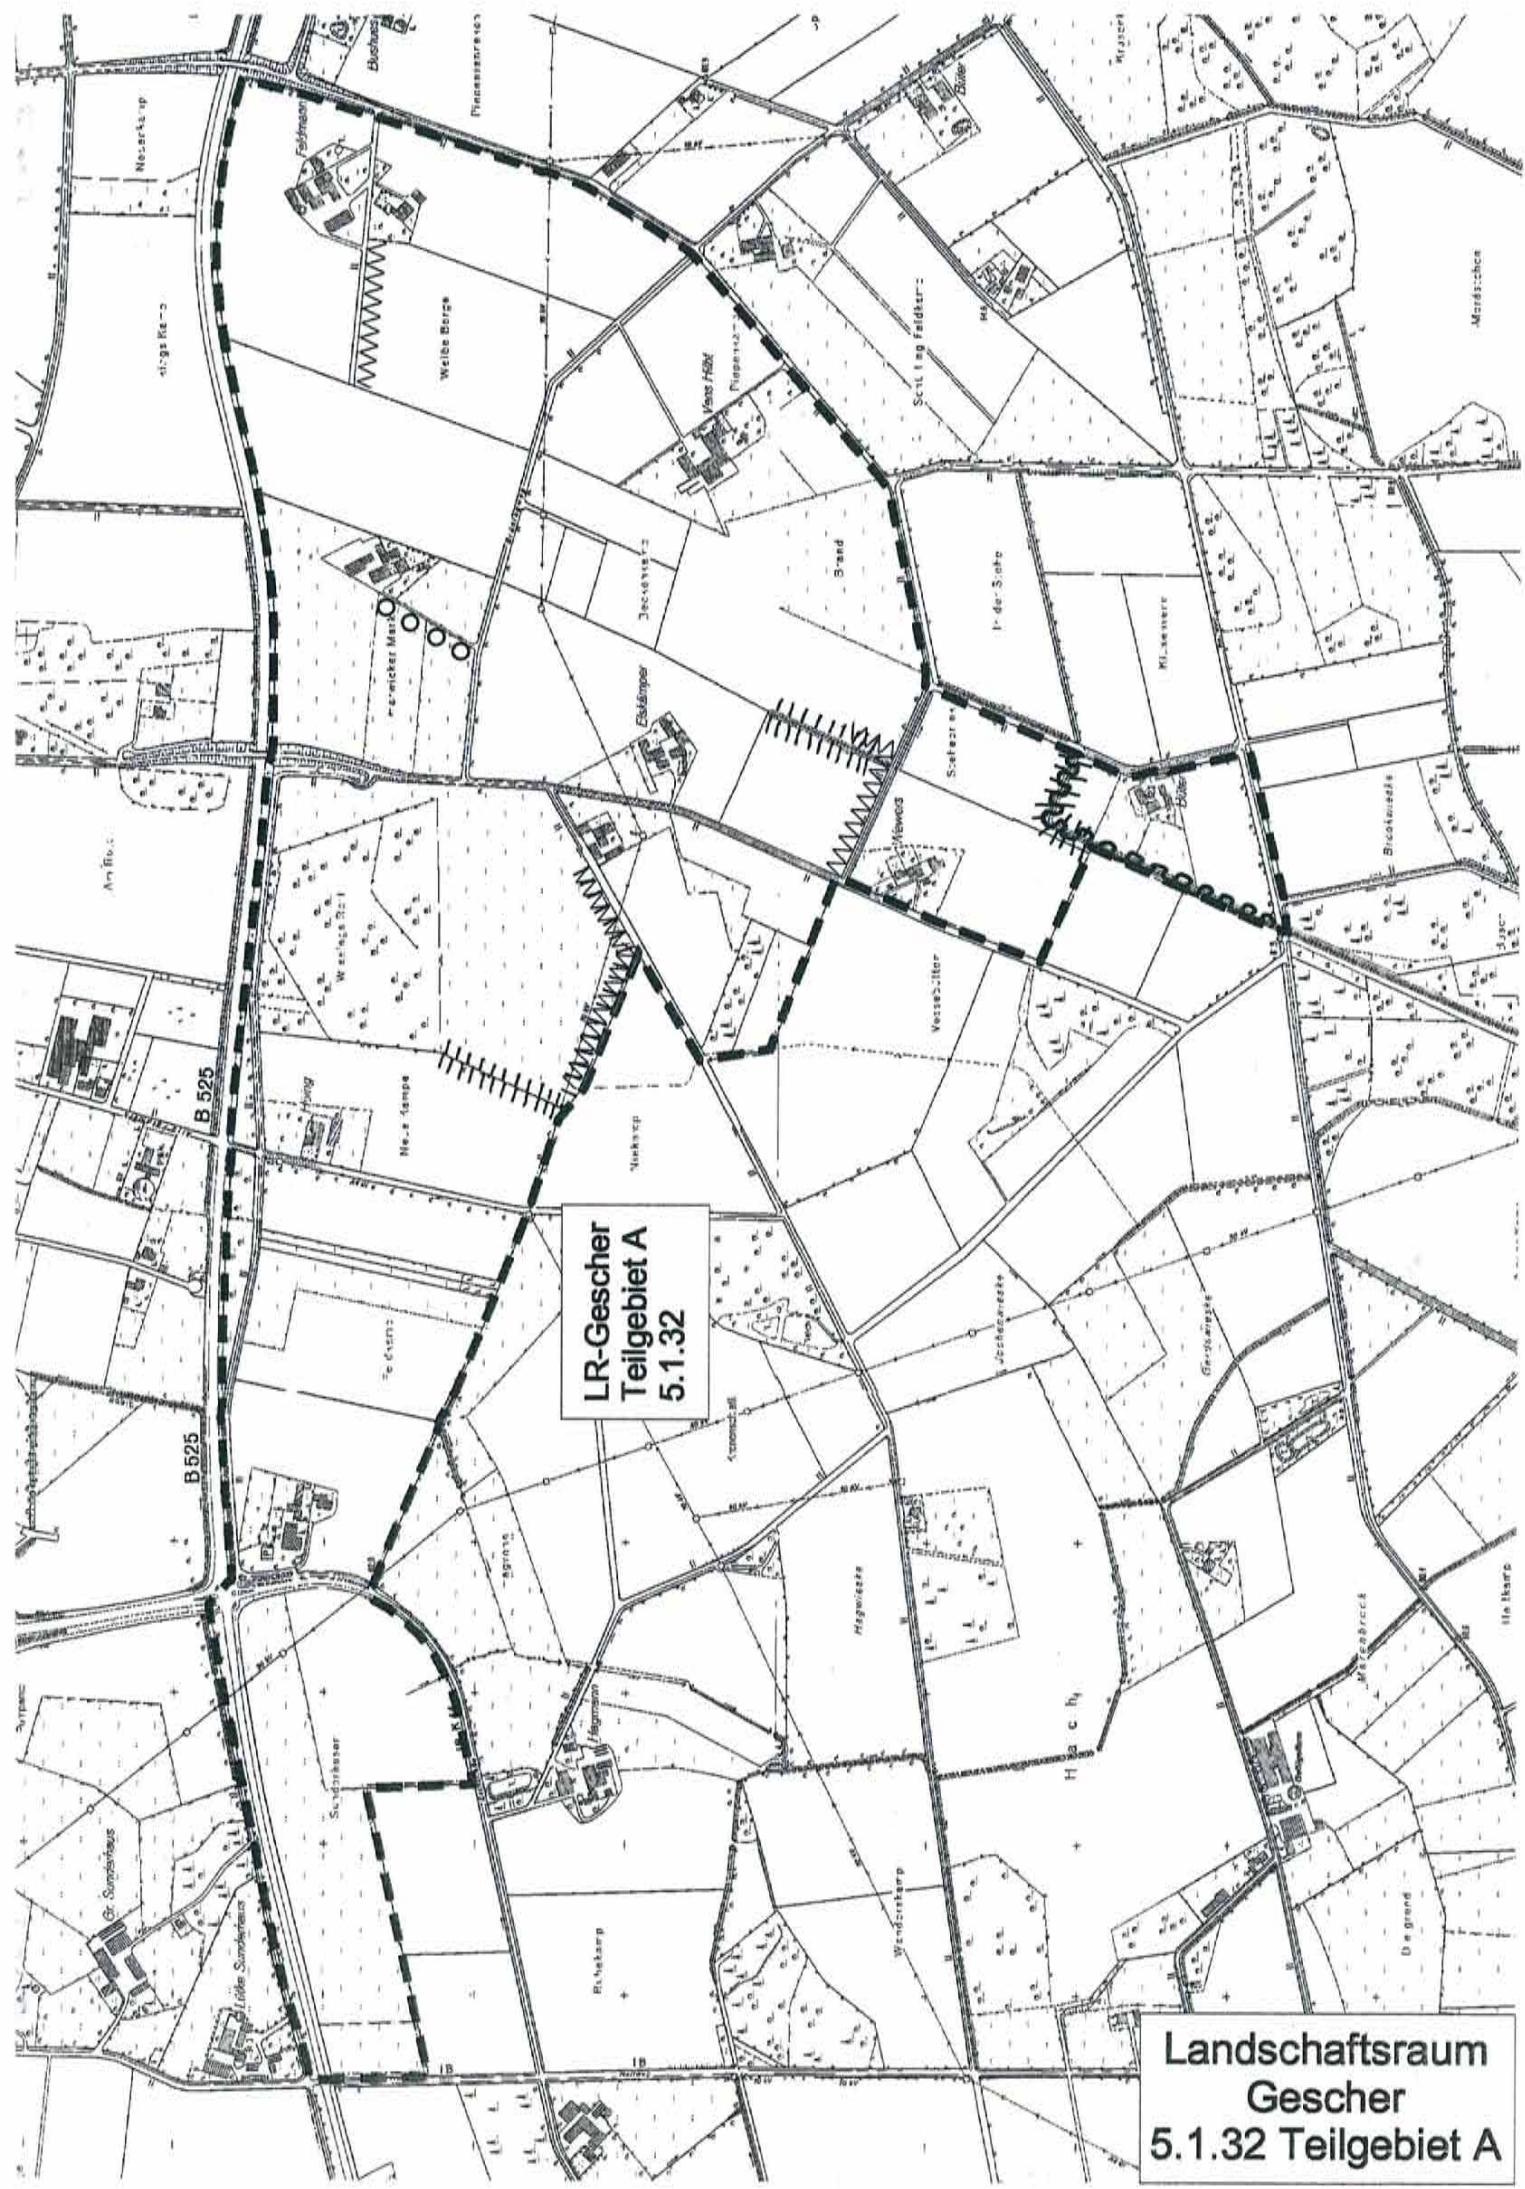

Uferrandstreifen

Kleingewässer

Landschaftsraumgrenze

LR-Büren
Teilgebiet A
5.1.1

Bürener Esch

Landschaftsraum
Büren
5.1.1 Teilgebiet A

LR-Büren
Teilgebiet B
5.1.3

LR-Büren
Teilgebiet D
5.1.5

LR-Büren
Teilgebiet E
5.1.6

Landschaftsraum
Büren
5.1.3 Teilgebiet B
5.1.5 Teilgebiet D
5.1.6 Teilgebiet E

**LR-Büren
Teilgebiet F
5.1.7**

**Landschaftsraum
Büren
5.1.7 Teilgebiet F**

LR-Estern
Teilgebiet A
5.1.19

**Landschaftsraum
Tungerloh-Capellen
5.1.27 Teilgebiet B**

LR-Tungerloh-Capellen
Teilgebiet C
5.1.28

Landschaftsraum
Tungerloh-Capellen
5.1.28 Teilgebiet C

LR-Tungerloh-Capellen
Teilgebiet D
5.1.29

Landschaftsraum
Tungerloh-Capellen
5.1.29 Teilgebiet D

**LR-Gescher
Teilgebiet A
5.1.32**

**Landschaftsraum
Gescher
5.1.32 Teilgebiet A**

LR-Tungerloh-Pröbbling
Teilgebiet A
5.1.35

Landschaftsraum
Tungerloh-Pröbbling
5.1.35 Teilgebiet A

LR-Tungerloh-Pröbsting
Teilgebiet B
5.1.36