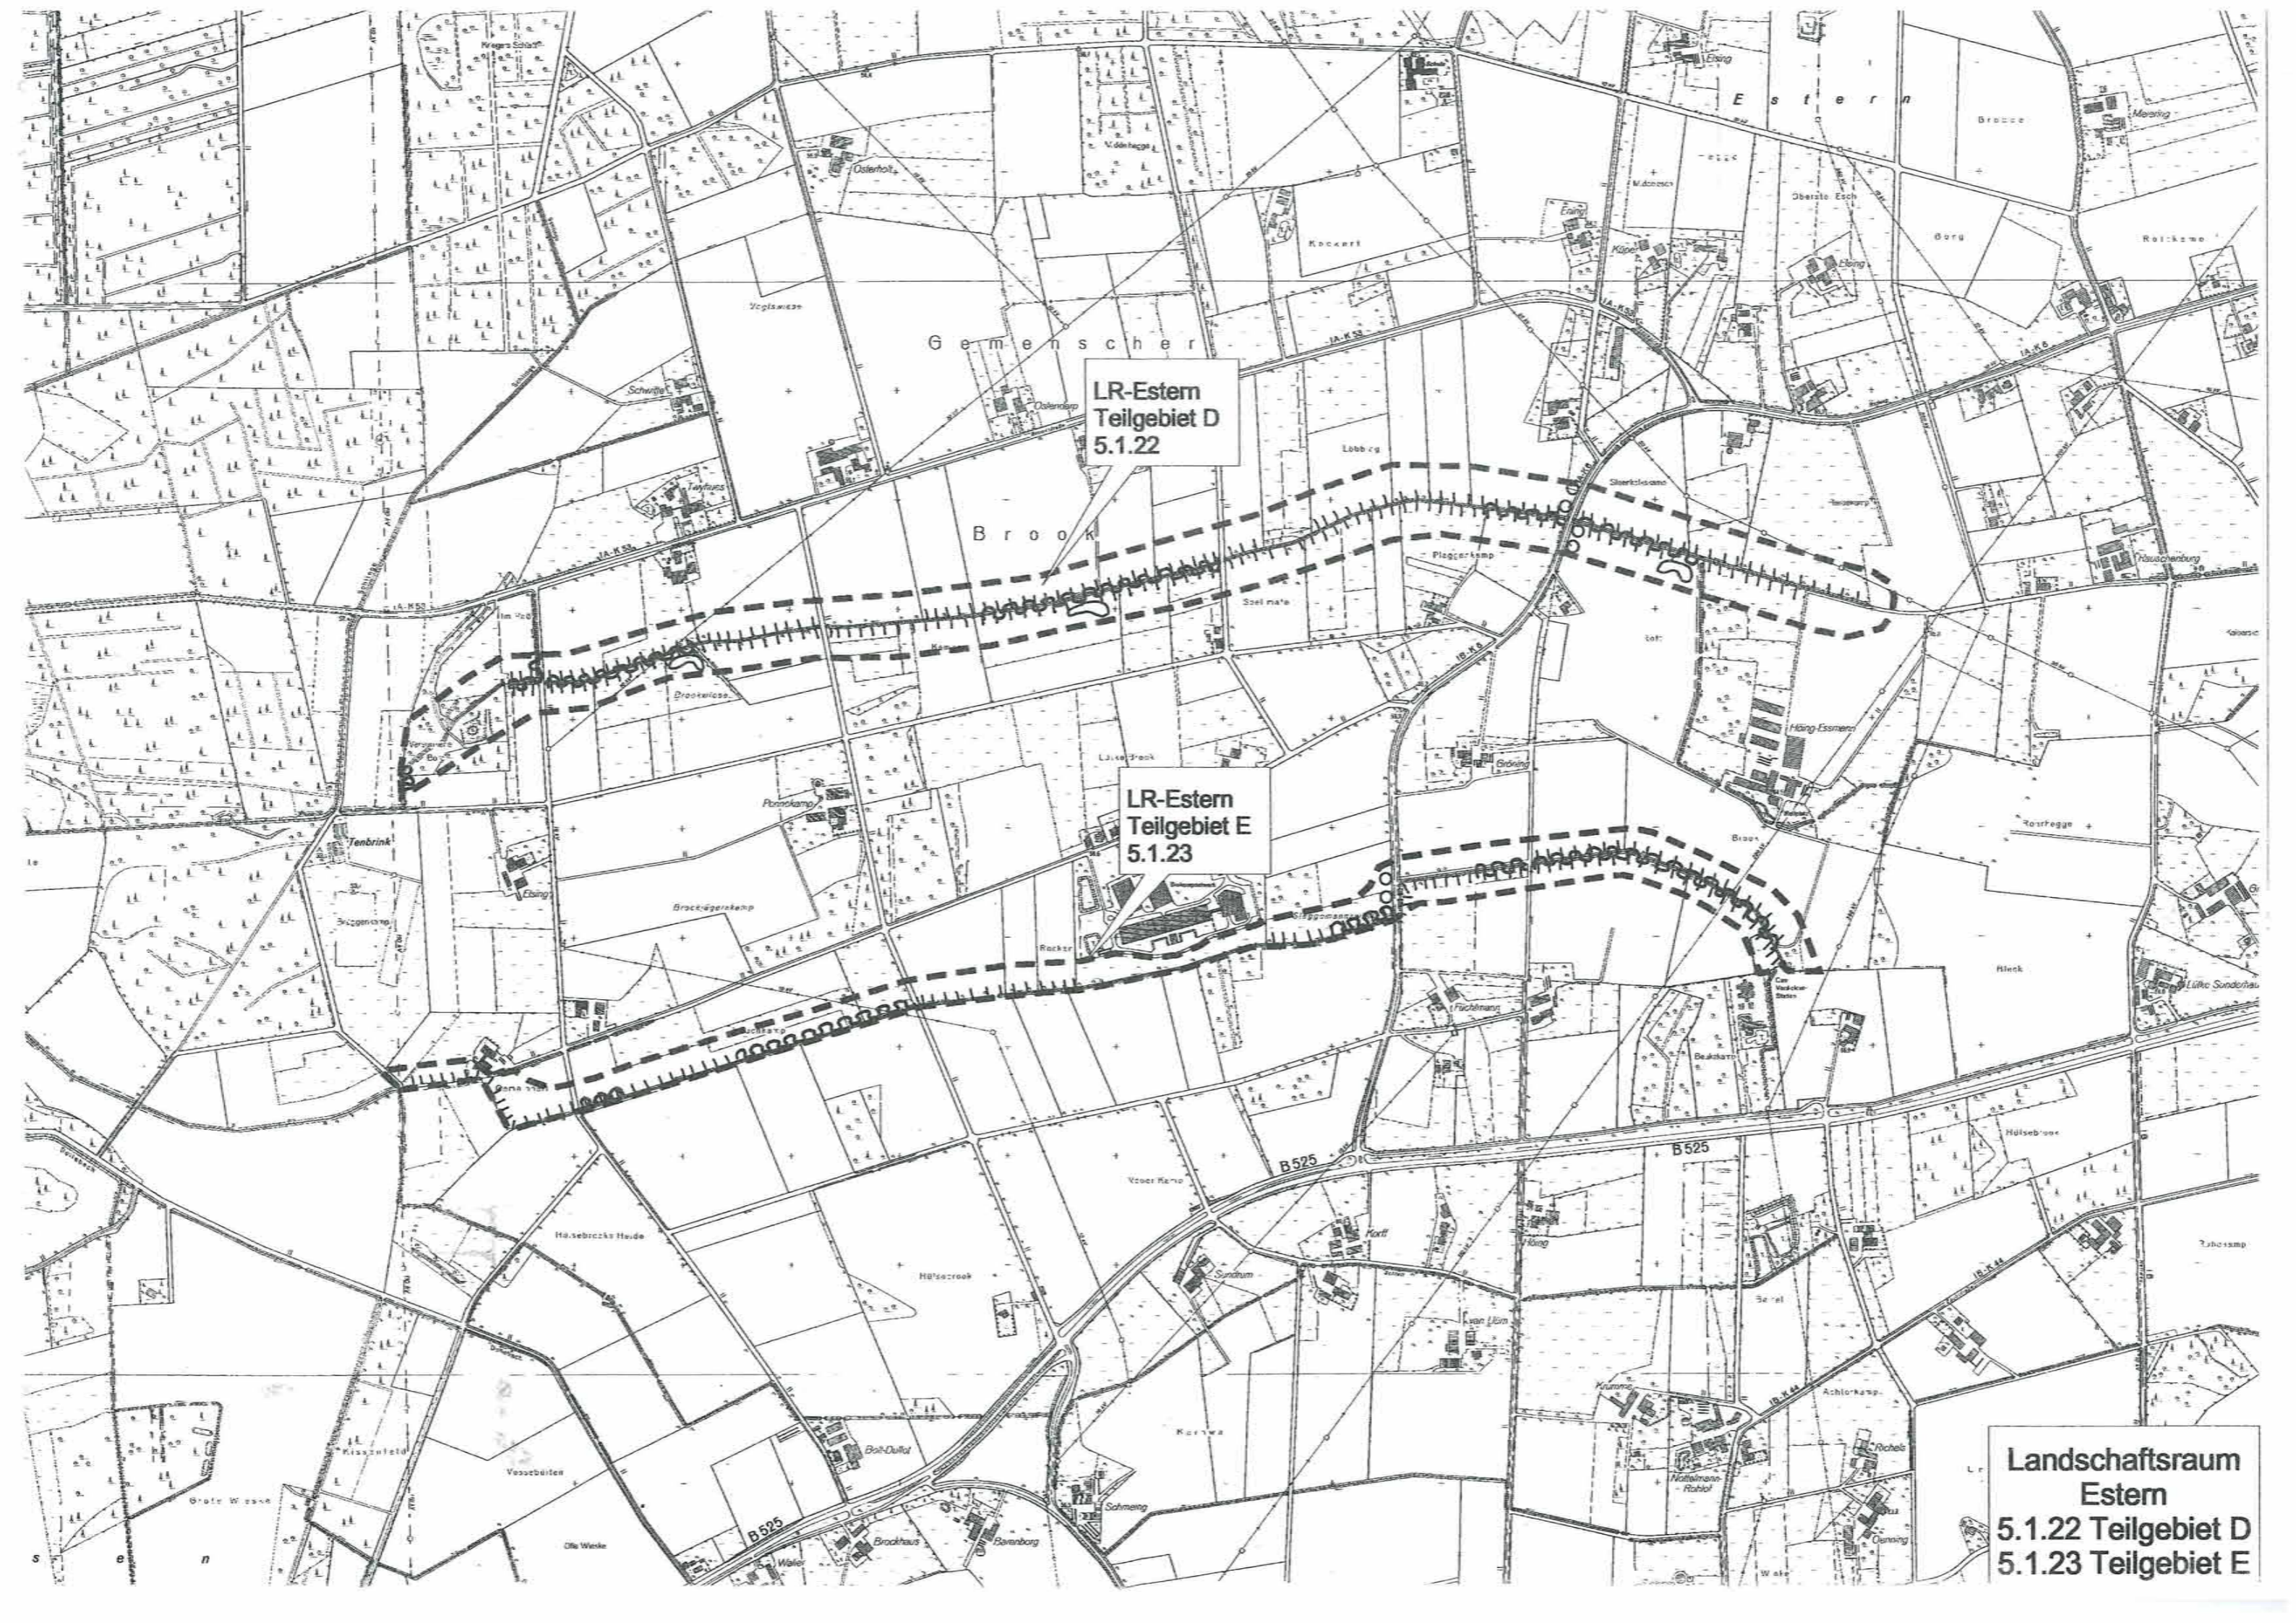

Uferrandstreifen

Kleingewässer

Landschaftsraumgrenze

LR-Büren
Teilgebiet A
5.1.1

Bürener Esch

Landschaftsraum
Büren
5.1.1 Teilgebiet A

LR-Büren
Teilgebiet B
5.1.3

LR-Büren
Teilgebiet D
5.1.5

LR-Büren
Teilgebiet E
5.1.6

Landschaftsraum
Büren
5.1.3 Teilgebiet B
5.1.5 Teilgebiet D
5.1.6 Teilgebiet E

**LR-Büren
Teilgebiet F
5.1.7**

**Landschaftsraum
Büren
5.1.7 Teilgebiet F**

LR-Estern
Teilgebiet A
5.1.19

Landschaftsraum
Estern
5.1.19 Teilgebiet A

G e m e i n s c h e r

LR-Estern
Teilgebiet C
5.1.21

LR-Estern
Teilgebiet C
5.1.21

LR-Estern
Teilgebiet C
5.1.21

Landschaftsraum
Estern
5.1.21 Teilgebiet C

LR-Estern
Teilgebiet D
5.1.22

LR-Estern
Teilgebiet E
5.1.23

Landschaftsraum
Estern
5.1.22 Teilgebiet D
5.1.23 Teilgebiet E

LR-Tungerloh-Capellen
Teilgebiet A
5.1.26

Landschaftsraum
Tungerloh-Capellen
5.1.26 Teilgebiet A

**LR-Tungerloh-Capellen
Teilgebiet B
5.1.27**