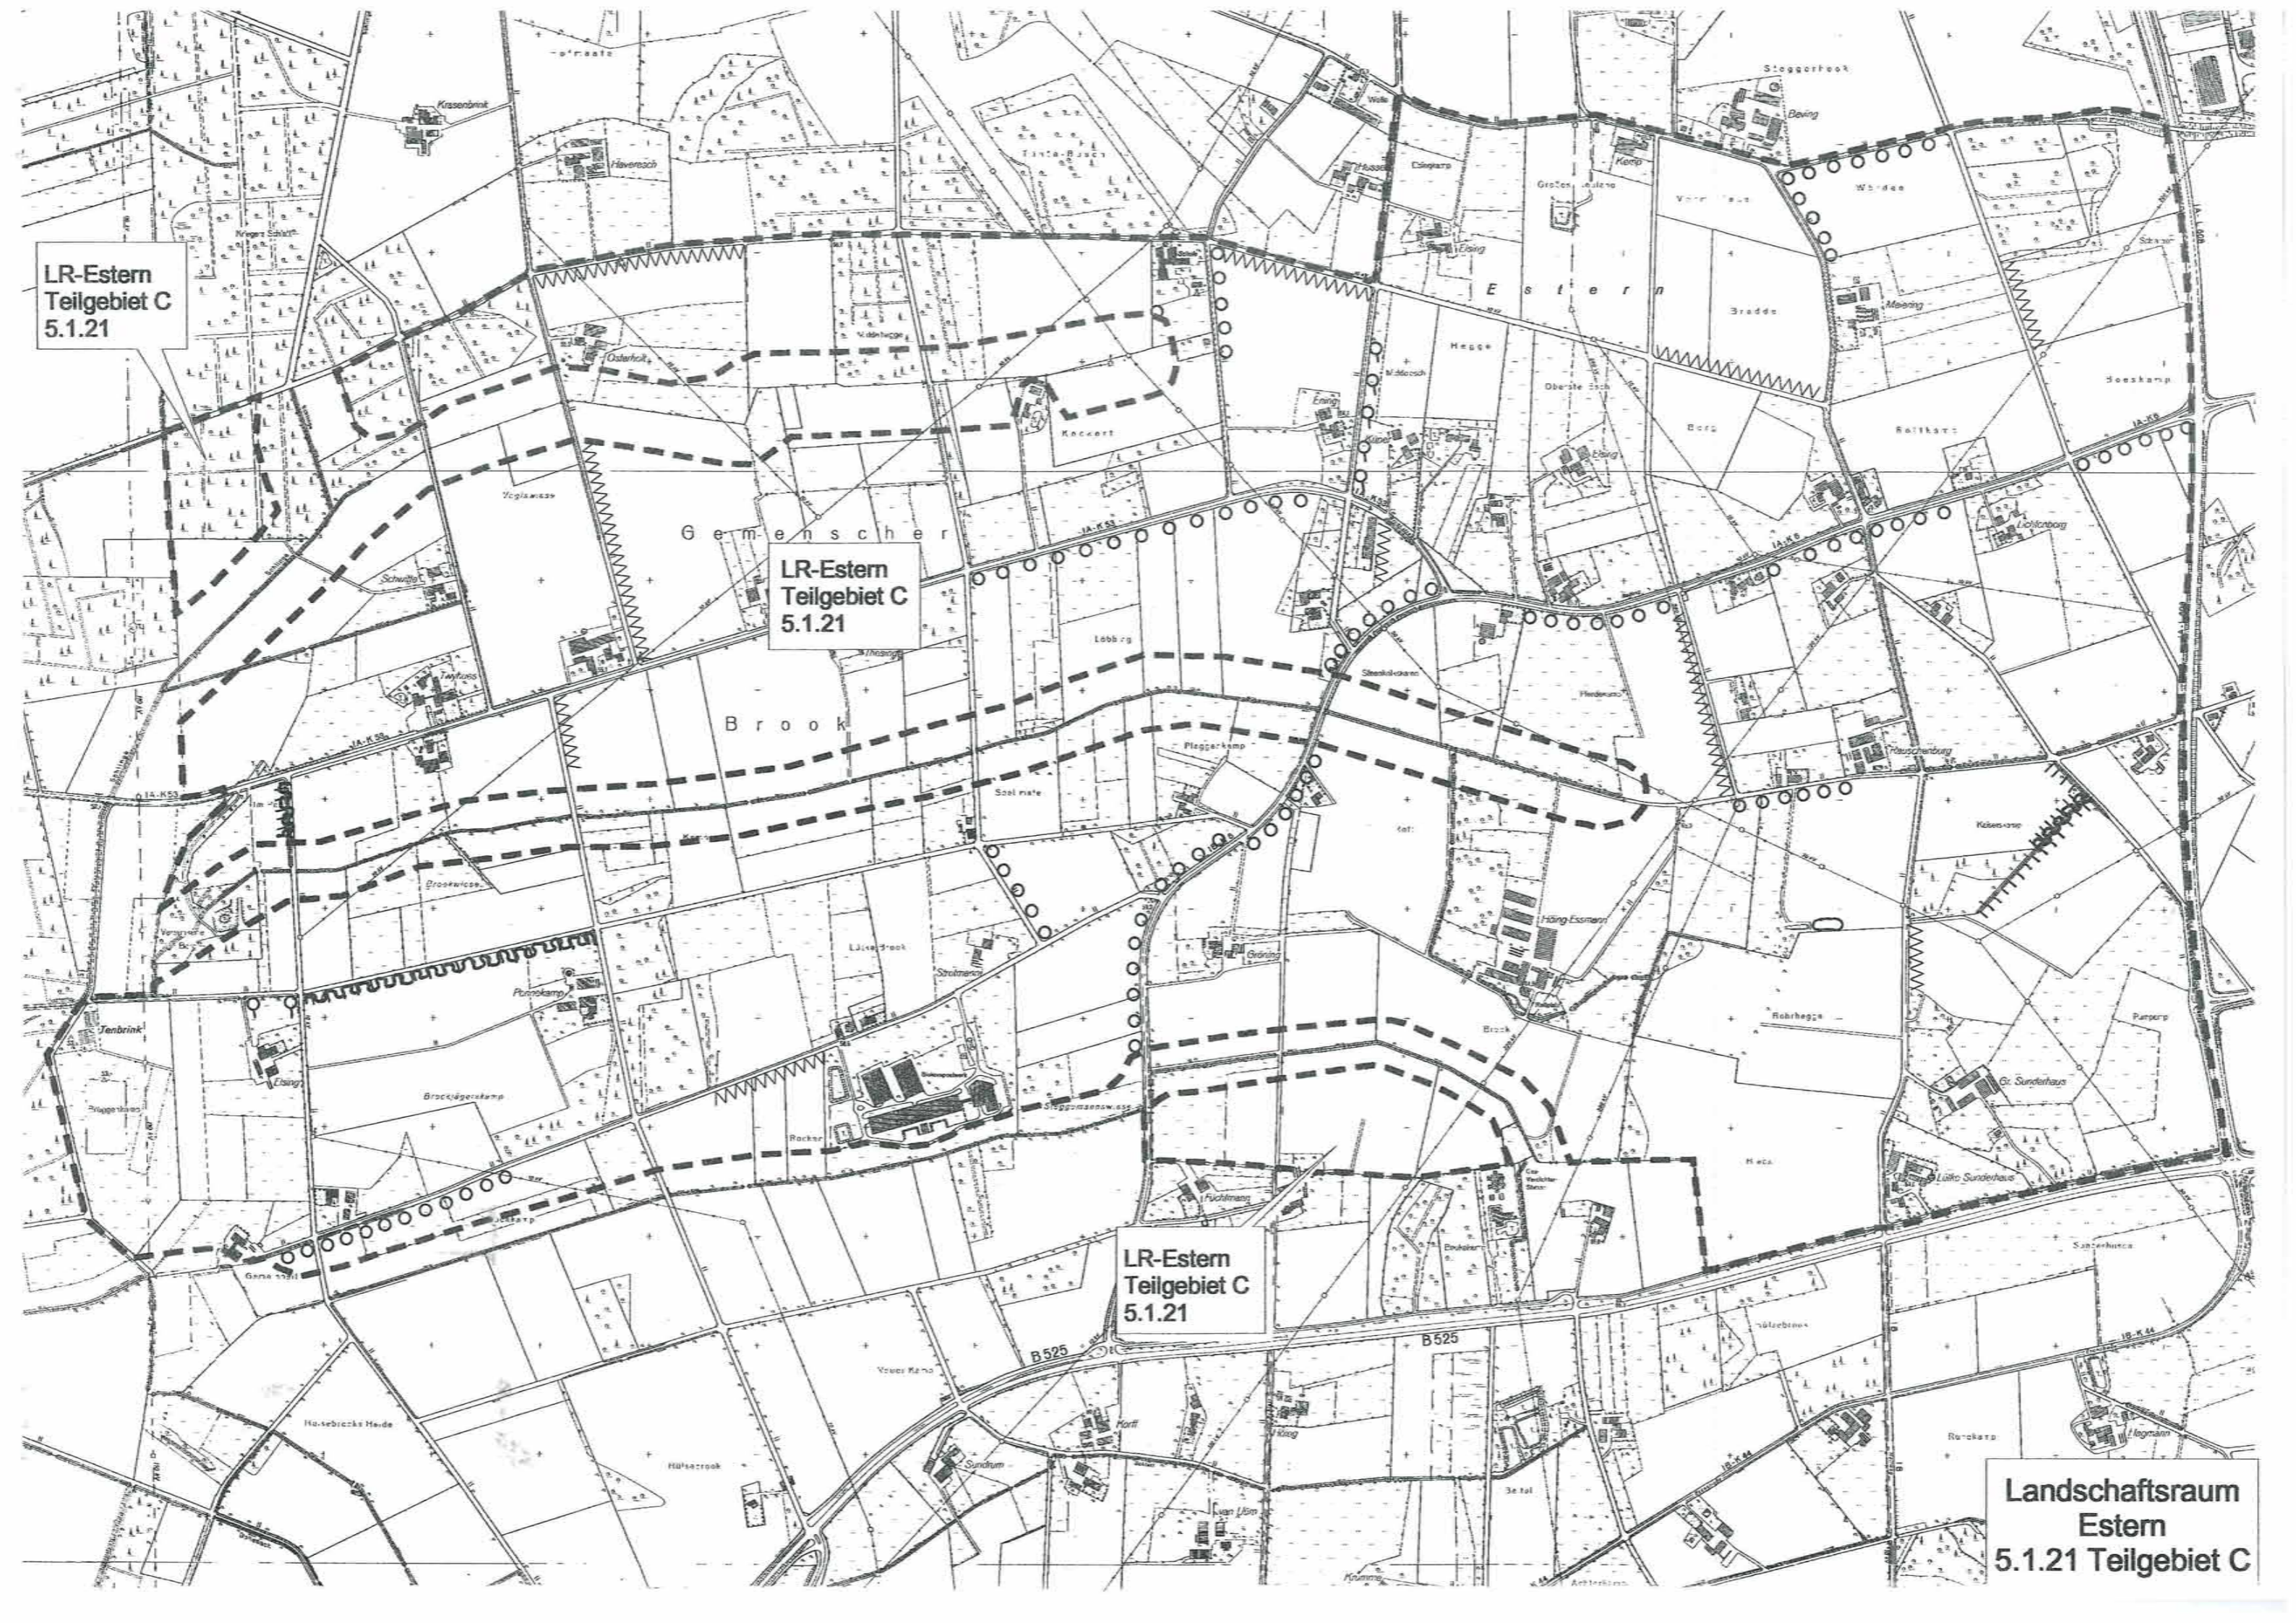

Uferrandstreifen

Kleingewässer

Landschaftsraumgrenze

LR-Büren
Teilgebiet A
5.1.1

Bürener Esch

Landschaftsraum
Büren
5.1.1 Teilgebiet A

LR-Büren
Teilgebiet B
5.1.3

LR-Büren
Teilgebiet D
5.1.5

LR-Büren
Teilgebiet E
5.1.6

Landschaftsraum
Büren
5.1.3 Teilgebiet B
5.1.5 Teilgebiet D
5.1.6 Teilgebiet E

**LR-Büren
Teilgebiet F
5.1.7**

**Landschaftsraum
Büren
5.1.7 Teilgebiet F**

LR-Estern
Teilgebiet A
5.1.19

Landschaftsraum
Estern
5.1.19 Teilgebiet A

G e m e i n s c h e r

LR-Estern
Teilgebiet C
5.1.21

LR-Estern
Teilgebiet C
5.1.21

LR-Estern
Teilgebiet C
5.1.21

Landschaftsraum
Estern
5.1.21 Teilgebiet C

LR-Estern
Teilgebiet D
5.1.22

LR-Estern
Teilgebiet E
5.1.23

Landschaftsraum
Estern
5.1.22 Teilgebiet D
5.1.23 Teilgebiet E

LR-Tungerloh-Capellen
Teilgebiet A
5.1.26

Landschaftsraum
Tungerloh-Capellen
5.1.26 Teilgebiet A

**LR-Tungerloh-Capellen
Teilgebiet B
5.1.27**